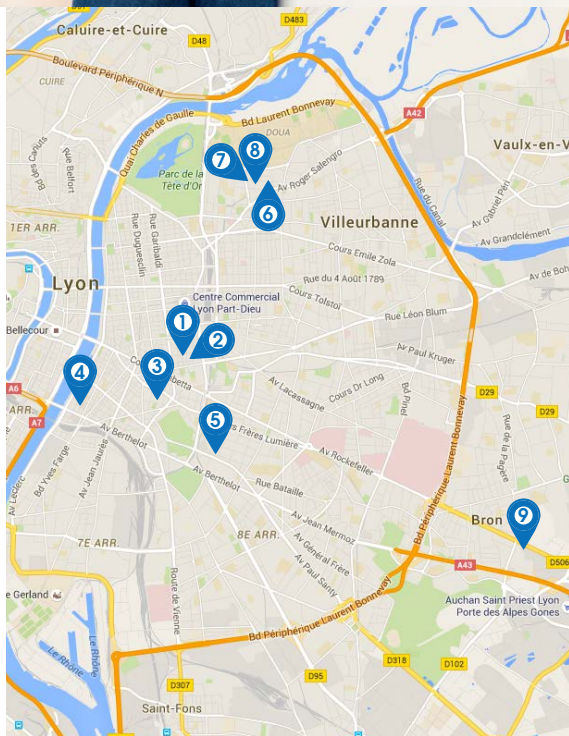

○ PARIS ET ÎLE-DE-FRANCE

- Boulogne-Billancourt (92)
- Chatillon (92)
- Créteil (94)
- Issy-les-Moulineaux (92)
- Ivry-sur-Seine (94)
- Levallois-Perret (92)
- Montrouge (92)
- Noisy-le-Grand (93)
- Paris (75)
- Rueil-Malmaison (92)
- Saint-Maurice (94)
- Sceaux (92)

○ RÉGION SUD-EST

- Avignon (84)
- Bron (69)
- Chambéry (73)
- Grenoble (38)
- Le-Bourget-du-Lac (73)
- Lyon (69)
- Marseille (13)
- Saint-Etienne (42)
- Valence (26)
- Villeurbanne (69)

○ RÉGION SUD-OUEST

37 rue du Béguin **04 37 66 16 29**

4 Résidence Magritte - Lyon 7^{ème}

98 rue Pasteur **04 72 71 42 43**

5 Résidence La Pléiade - Lyon 8^{ème}

71 rue Marius Berliet **04 78 00 49 74**

Villeurbanne, Campus de La Doua

6 Résidence Dufy

23 rue de Bruxelles **04 78 89 98 98**

7 8 Résidences De Staël 1 et 2

17 rue de Bruxelles et 5 rue du Boulevard

04 72 44 06 66

Bron, Universités Lyon 1 et Lyon 2

9 Résidence Bron Lumière

248 av. du Général de Gaulle **04 78 26 22 29**